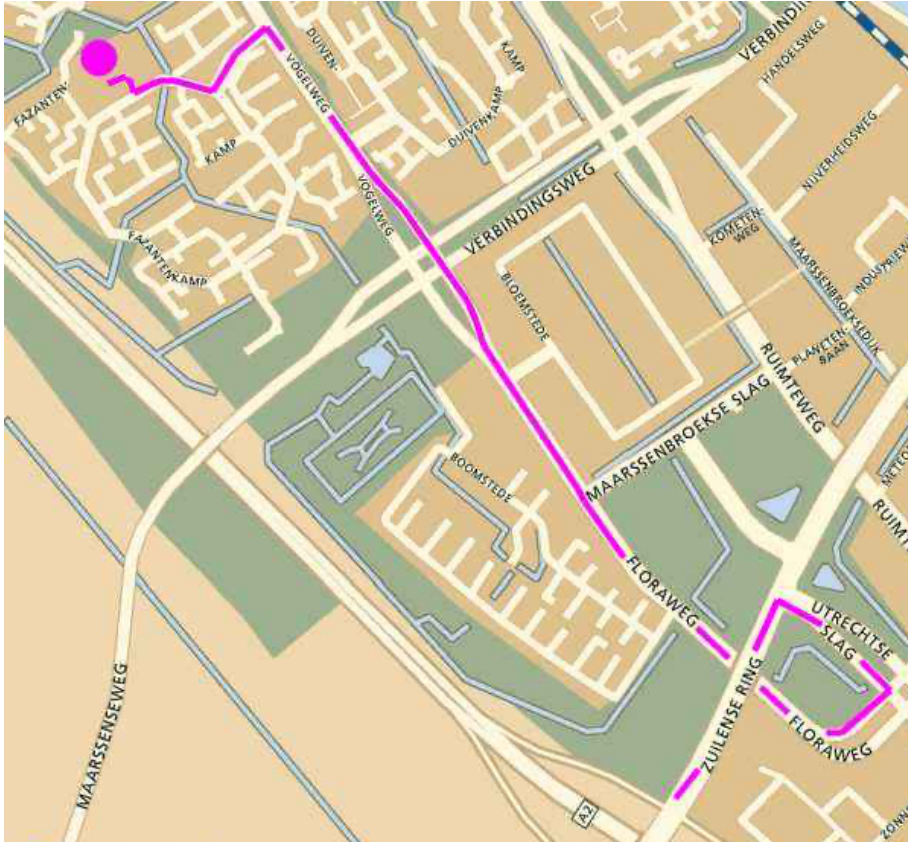

## De Fazantenkamphal

Fazantenkamp 163  
0346-568761

De Fazantenkamphal ligt wat verscholen in het scholencomplex van de woonwijk Fazantenkamp. Op het onderstaande kaartje is de hal aangegeven met het roze bolletje linksboven.

### **Routebeschrijving (komende vanaf de A2):**

Neem vanaf de A2 de afslag Maarsssen. U komt nu op de Zuilense Ring te rijden. Neem meteen de eerste afslag richting Maarsssenbroek (rechts) de Zuilense Ring af. U rijdt nu naar beneden naar een kruispunt. Ga rechtsaf bij dit kruispunt. Blijf de weg volgen (onder de Zuilense Ring door). Blijf rechtdoor rijden op drie achtereenvolgende kruispunten.

Aan de linkerkant verschijnt nu de wijk 'Fazantenkamp'. Sla linksaf deze wijk in. Ga nu rechtsaf de rondweg van de wijk op. Aan de rechterkant ziet u scholencomplex Fazantenkamp. Tussen deze scholen ligt een kleine parkeerplek. Vanaf de parkeerplek loopt een pad naar de sporthal.