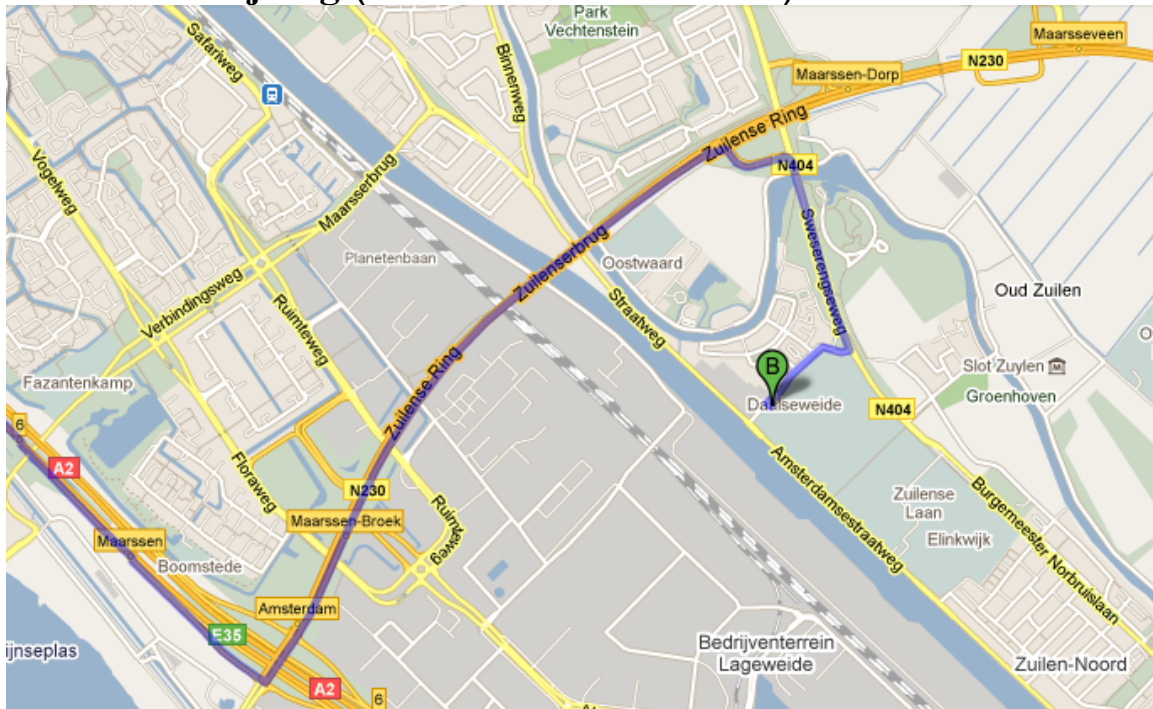

## De OVVO-hal

Amsterdamse Straatweg 2  
030-2290810

De sporthal staat op het sportpark Daalseweide. Een groot sportterrein dat langs het Amsterdam Rijnkanaal, de Amsterdamse straatweg en de sportparkweg ligt aan de zuidoostkant van Maarssen (richting Utrecht). Let op: er zijn meer hallen op dit terrein, u moet de blauwe (korfbal)hal aan het eind van het looppad hebben.

### Routebeschrijving (komende vanaf de A2):

Neem vanaf de A2 de afslag 6 –Maarsse Bij het stoplicht: richt Maarssen. U rijdt nu op de Zuilense Ring. Die volgt u tot de afslag Maarsse-Dorp. Bij de afrit rechtsaf richting industrieterrein Straatweg/Oud-Zuilen. Op de Sweserengseweg gaat u bij de eerste rotonde rechtsaf de Sportparkweg op. Daar vindt u aan uw linkerhand de parkeerplaats.

De sporthal vindt u door rechtdoor tussen de tennisbanen (en opblaashal) door te lopen. Het is de blauwe hal helemaal aan het eind van het pad. De ingang is ná de fietsenstalling.